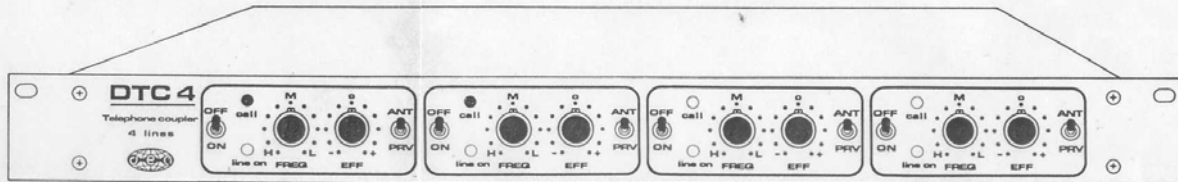

COUPLEUR TELEPHONIQUE QUATRE LIGNES

LA VRAIE 'TABLE RONDE' !!

- * PERMET LA DIFFUSION SIMULTANÉE DE QUATRE CONVERSATIONS TELEPHONIQUES
- * POSSIBILITÉ DE COUPLAGE DE PLUSIEURS APPAREILS DTC-4
- * CONVERSATIONS PRIVÉES
- * ENREGISTREMENT DES CONVERSATIONS DIFFUSÉES OU PRIVÉES
- * FILTRE PARAMETRIQUE SEPARÉ POUR CHAQUE LIGNE
- * TÉLÉCOMMANDE ET INDICATION DE PRISE DE LIGNE
- * INDICATION D'APPEL PAR LIGNE ET SIGNALISATION GÉNÉRALE

Le coupleur téléphonique DTC-4 permet le couplage d'une table de mixage avec quatre lignes téléphoniques. Ces dernières étant indépendantes, il est possible d'organiser de véritables "tables rondes" entre un animateur et quatre auditeurs ou plus (par couplage de plusieurs DTC-4), chacun pouvant, à tout moment, intervenir à l'antenne. Une prise d'enregistrement est prévue pour chaque ligne. Les conversations peuvent être du type "diffusée" ou "privée", les deux types peuvent se présenter simultanément sur différentes lignes. Toutes les prises de ligne sont télécommandables. Les appels sont signalés individuellement et un signal logique de synthèse est délivré. Toutes les voies sont équipées de correcteurs de tonalité paramétriques.

PRINCIPALES CARACTERISTIQUES TECHNIQUES

- | | |
|--------------------------------|--------------------------------------|
| * Nombre de lignes: 4 | * Filtre paramétrique: |
| * Niveaux E/S : 0 dBm/10 kOhms | - fréquence: 350 Hz-3 kHz |
| * Niveau ligne: 0 dBm/600 ohms | - efficacité: ± 10 dB |
| * Bande passante: 200 Hz-4kHz | * Dimensions: 19"/1U [483x44x160] mm |